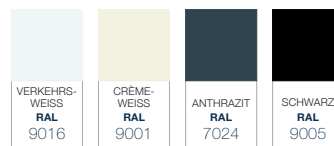

### DETAILS

Farben	Verkehrsweiß Struktur (RAL9016) / Crèmeweiß (RAL9001) / Anthrazit Struktur (RAL7024) / Schwarz Struktur (RAL9005)
Regenabfluss	Rund oder klassisch
Pfosten	Halbrund oder viereckig
Dacheindeckung	Polycarbonat (Opal / Klar / Ultra-klar / Solar Control)
Breite (mm)	4060 / 5060 / 6060 / 7060 oder ein Vielfaches davon
Ausfall (mm)	2500 / 3000 / 3500 / 4000 / 6000